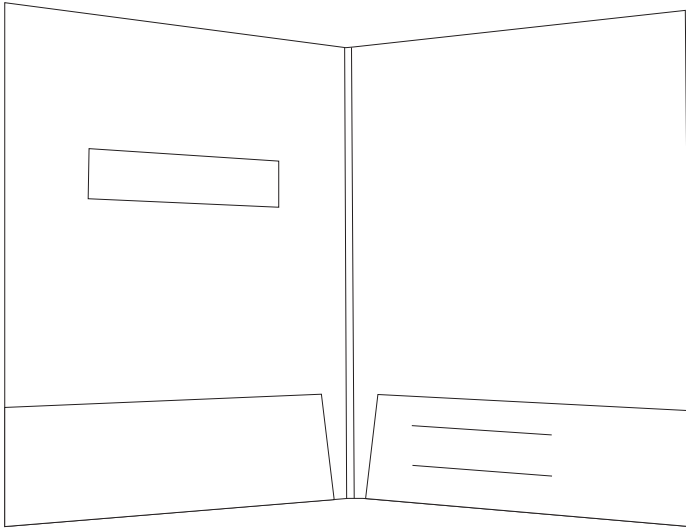

Mappe – M20

geschlossenes Format (Breite x Höhe)
215 x 301 mm
Füllhöhe: 2 mm
VK-Schlitz: ja
Laschen: gefalzt